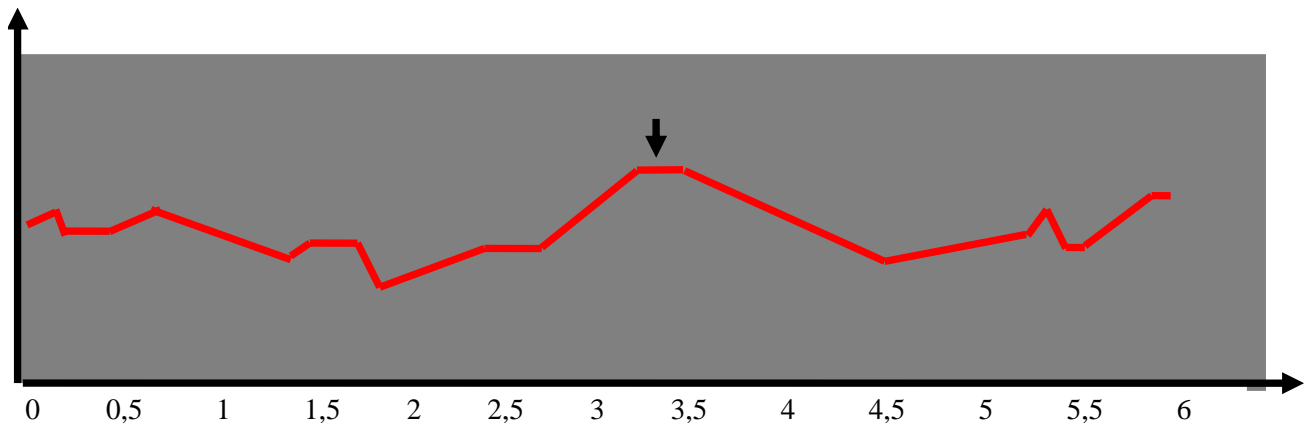

# Barème garçons VTT

Circuit du parc touristique des Combes

Distance = 5.9 km

Dénivelé = 92 m

Note	Temps	Moyenne
20	- 14'45	26.8
19	- 15'30	25.5
18	- 16'15	24.4
17	- 17'00	23.3
16	- 17'30	22.6
15	- 18'00	22.0
14	- 18'30	21.4
13	- 19'00	20.8
12	- 19'30	20.3
11	- 20'00	19.8
<b>10</b>	<b>- 20'30</b>	<b>19.3</b>
9	- 21'00	18.9
8	- 21'30	18.4
7	- 22'00	18.0
6	- 22'45	17.4
5	- 23'30	16.9
4	- 24'30	16.2
3	- 25'30	15.5
2	- 27'00	14.7
1	- 29'00	13.7